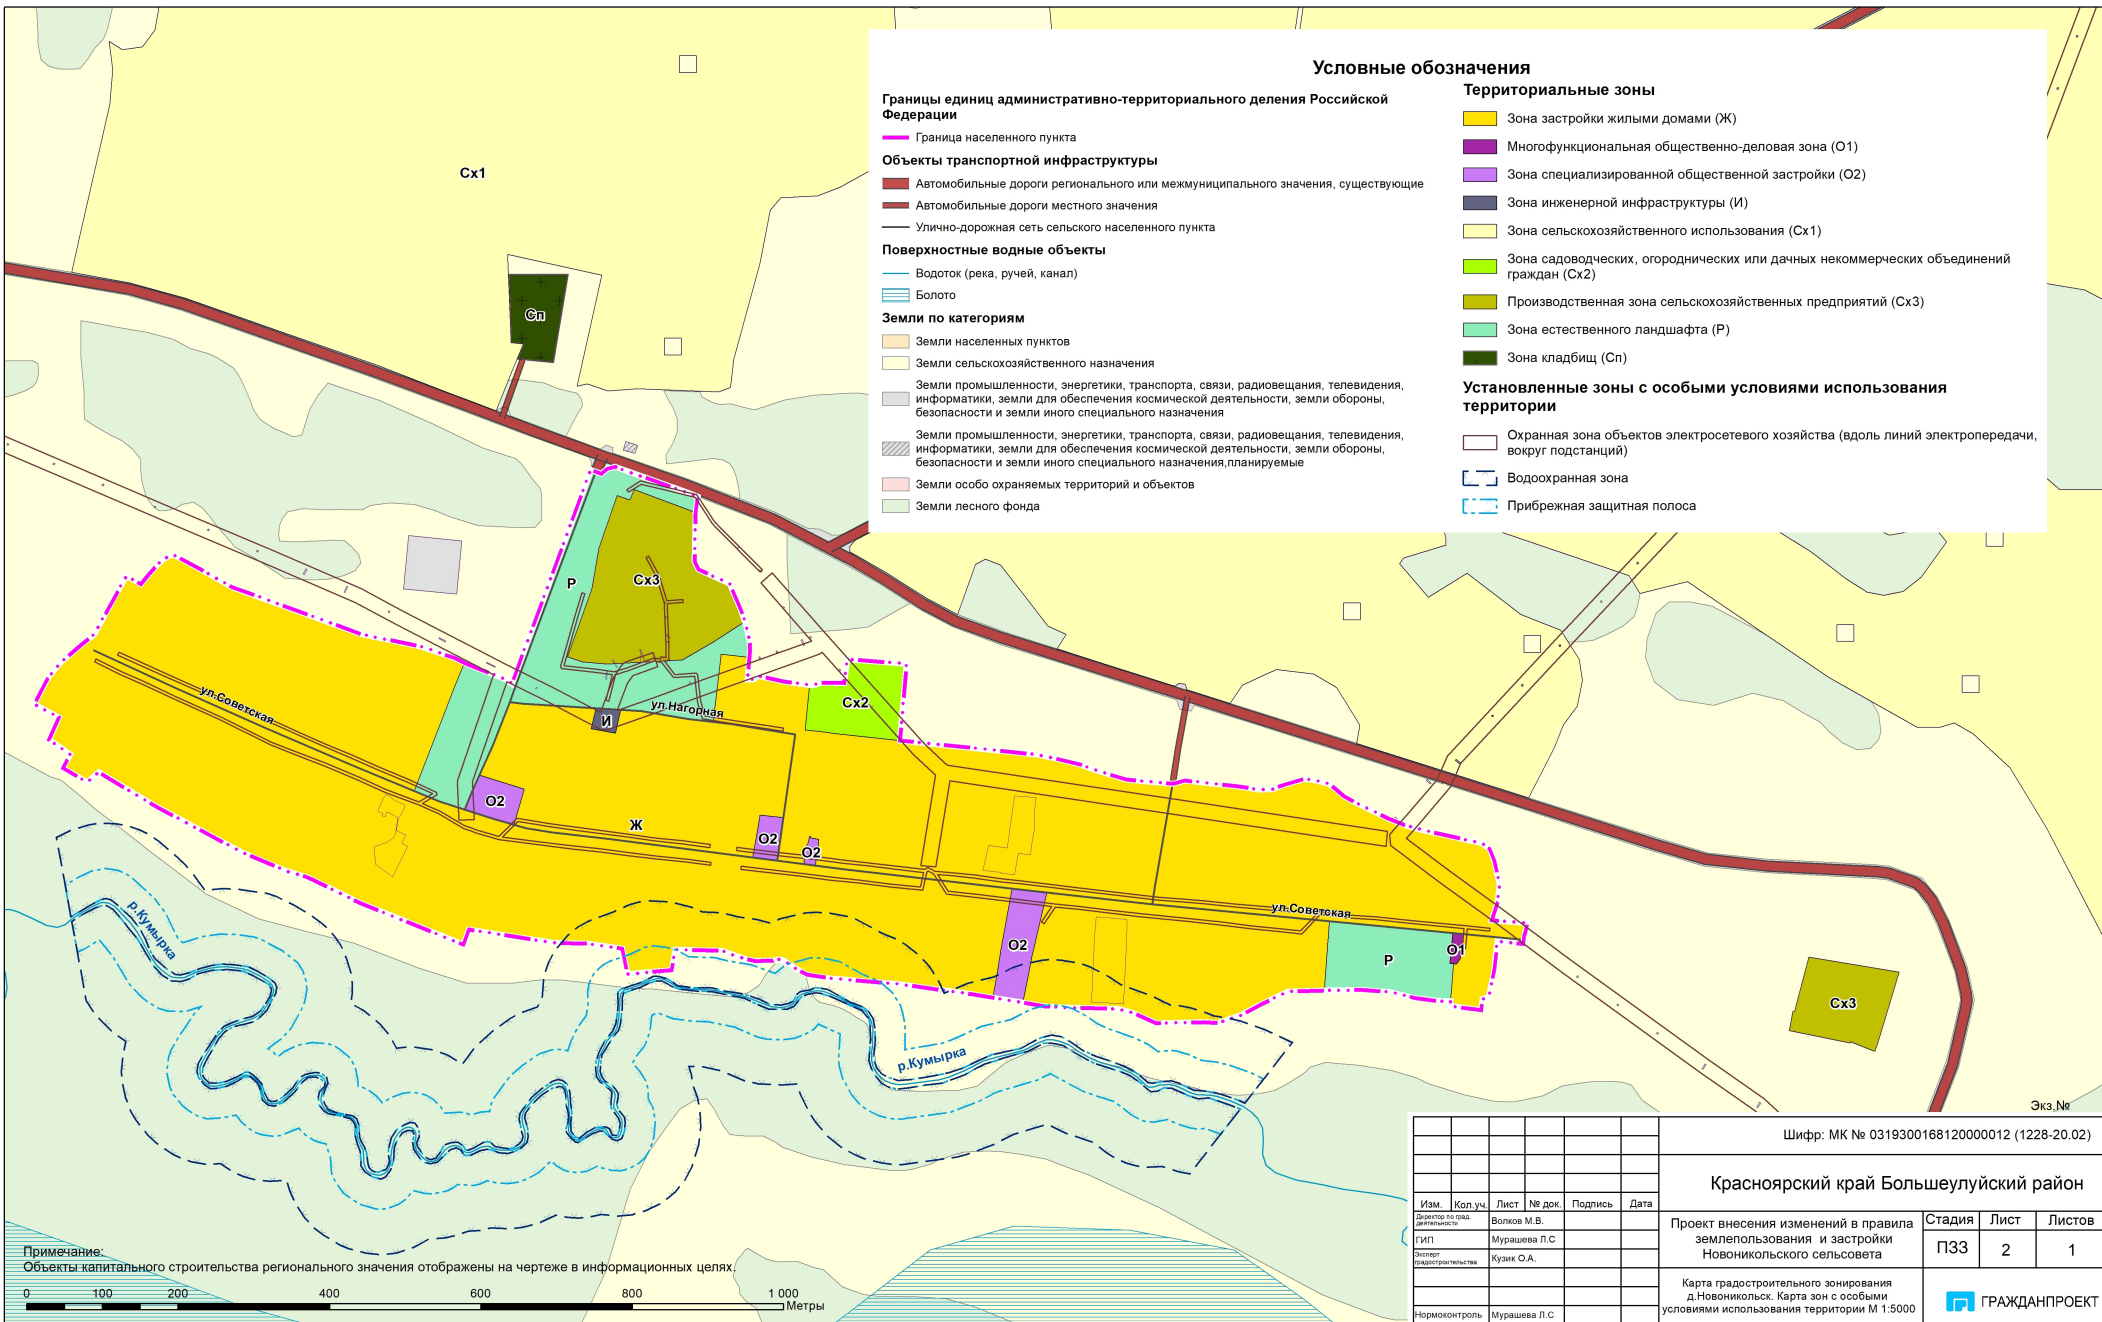

Красноярский край Большеулуйский район

Проект внесения изменений в правила землепользования и застройки Новоникольского сельсовета

Карта градостроительного зонирования д.Новоникольск

Карта зон с особыми условиями использования территории М 1:5000

Примечание: Объекты капитального строительства регионального значения отображены на чертеже в информационных целях.

Изм.	Кол. уч.	Лист	№ док.	Подпись	Дата
1					
2					
3					
4					
5					
6					
7					
8					
9					
10					
11					
12					
13					
14					
15					
16					
17					
18					
19					
20					
21					
22					
23					
24					
25					
26					
27					
28					
29					
30					
31					
32					
33					
34					
35					
36					
37					
38					
39					
40					
41					
42					
43					
44					
45					
46					
47					
48					
49					
50					
51					
52					
53					
54					
55					
56					
57					
58					
59					
60					
61					
62					
63					
64					
65					
66					
67					
68					
69					
70					
71					
72					
73					
74					
75					
76					
77					
78					
79					
80					
81					
82					
83					
84					
85					
86					
87					
88					
89					
90					
91					
92					
93					
94					
95					
96					
97					
98					
99					
100					

Шифр: МК № 0319300168120000012 (1228-20.02)

Красноярский край Большеулуйский район

Проект внесения изменений в правила землепользования и застройки Новоникольского сельсовета	Стадия	Лист	Листов
	ПЗЗ	2	1

Карта градостроительного зонирования д.Новоникольск. Карта зон с особыми условиями использования территории М 1:5000

ГРАЖДАНПРОЕКТ

Инв. № 17/18212